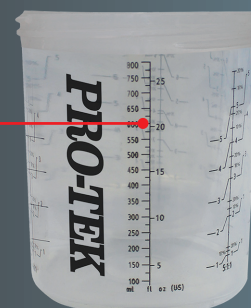

Rigid Cup with the most common mixing ratios printed

Godet rigide avec les proportions de mélange les plus courantes imprimées

1 800 361-7956 / marketing@pro-tek.ca

www.pro-tek.ca